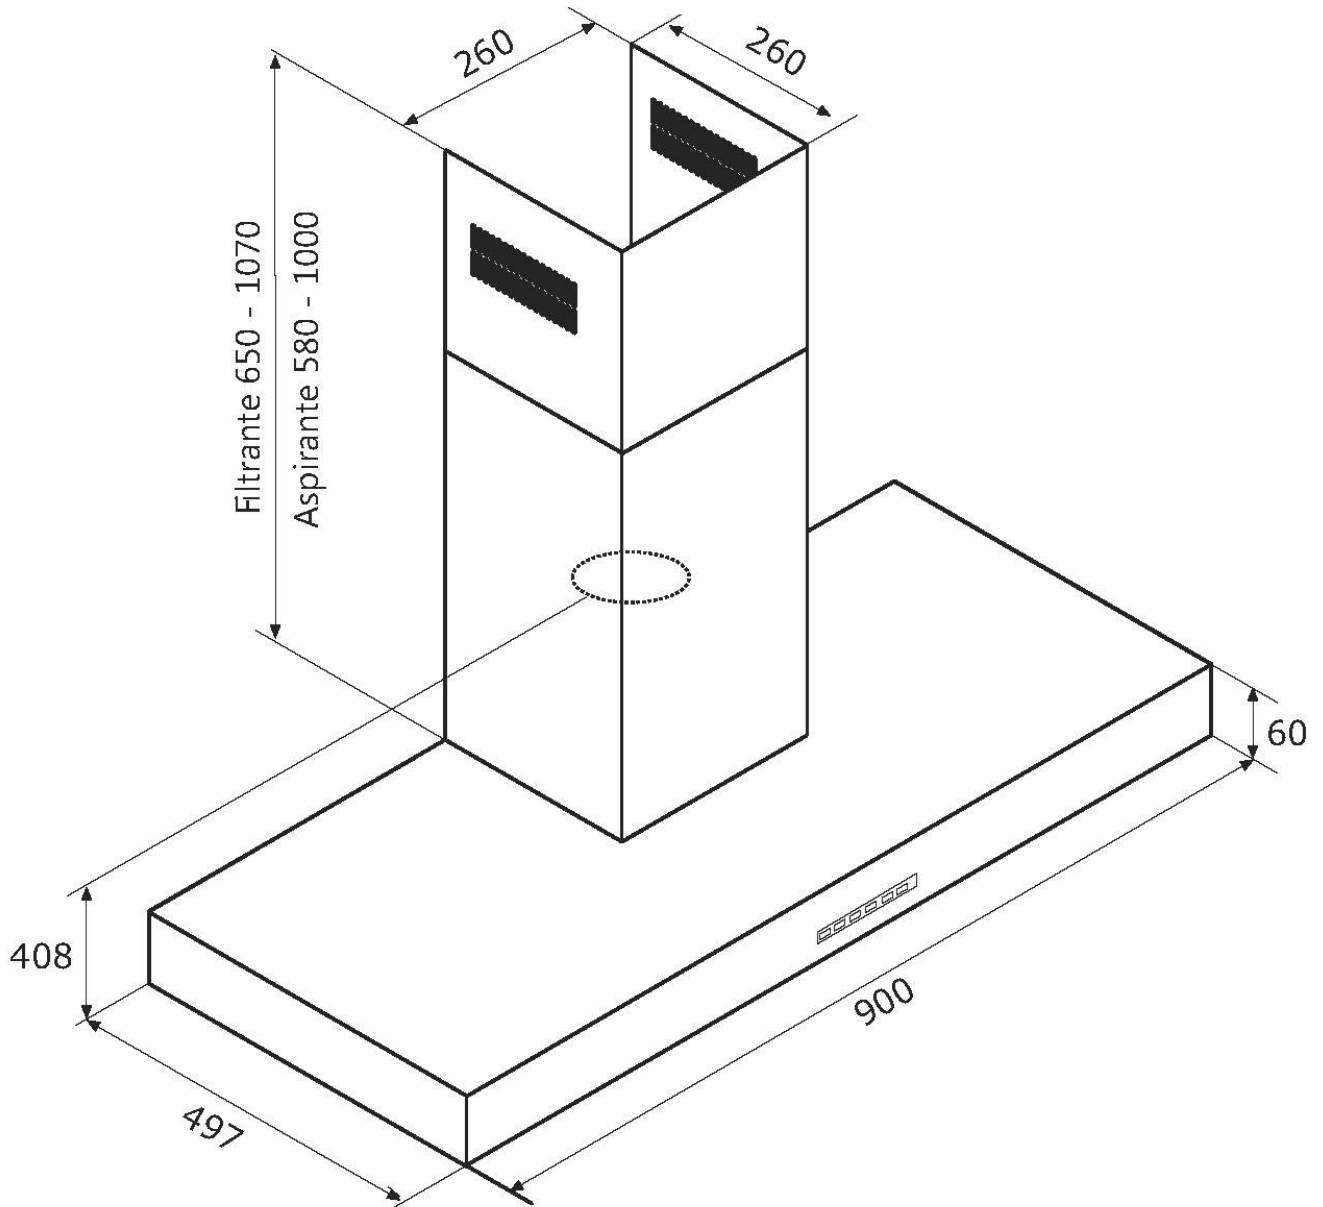

TECHNISCHE DATEN